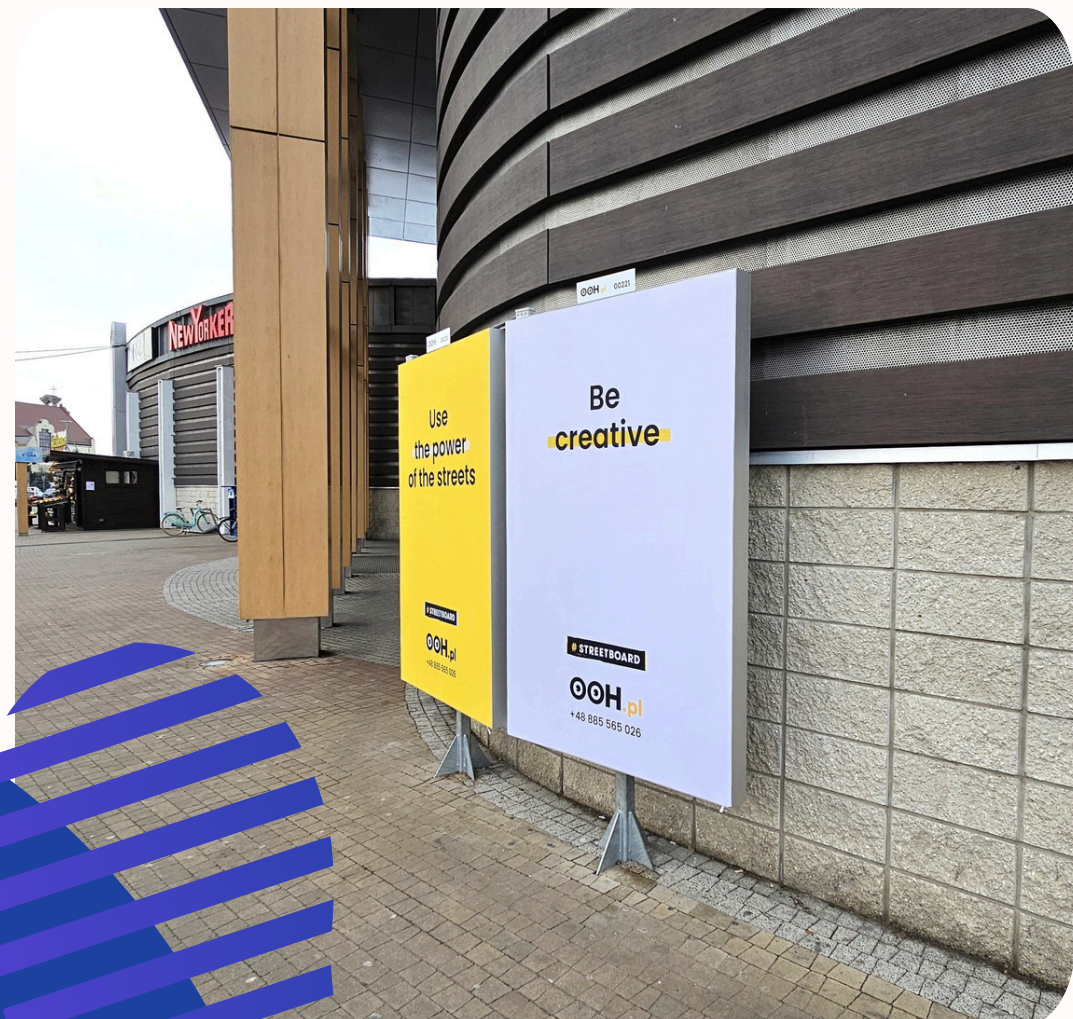

# REKLAMA NA PODŚWIETLANYCH NOŚNIKACH PRZY WEJŚCIACH DO CH

**FORMAT:** 120x180 cm,  
nośnik tekstylny typu  
streetboard

**KOSZT:** wycena  
indywidualna

✉ [damian.wasilek@ooh.pl](mailto:damian.wasilek@ooh.pl)