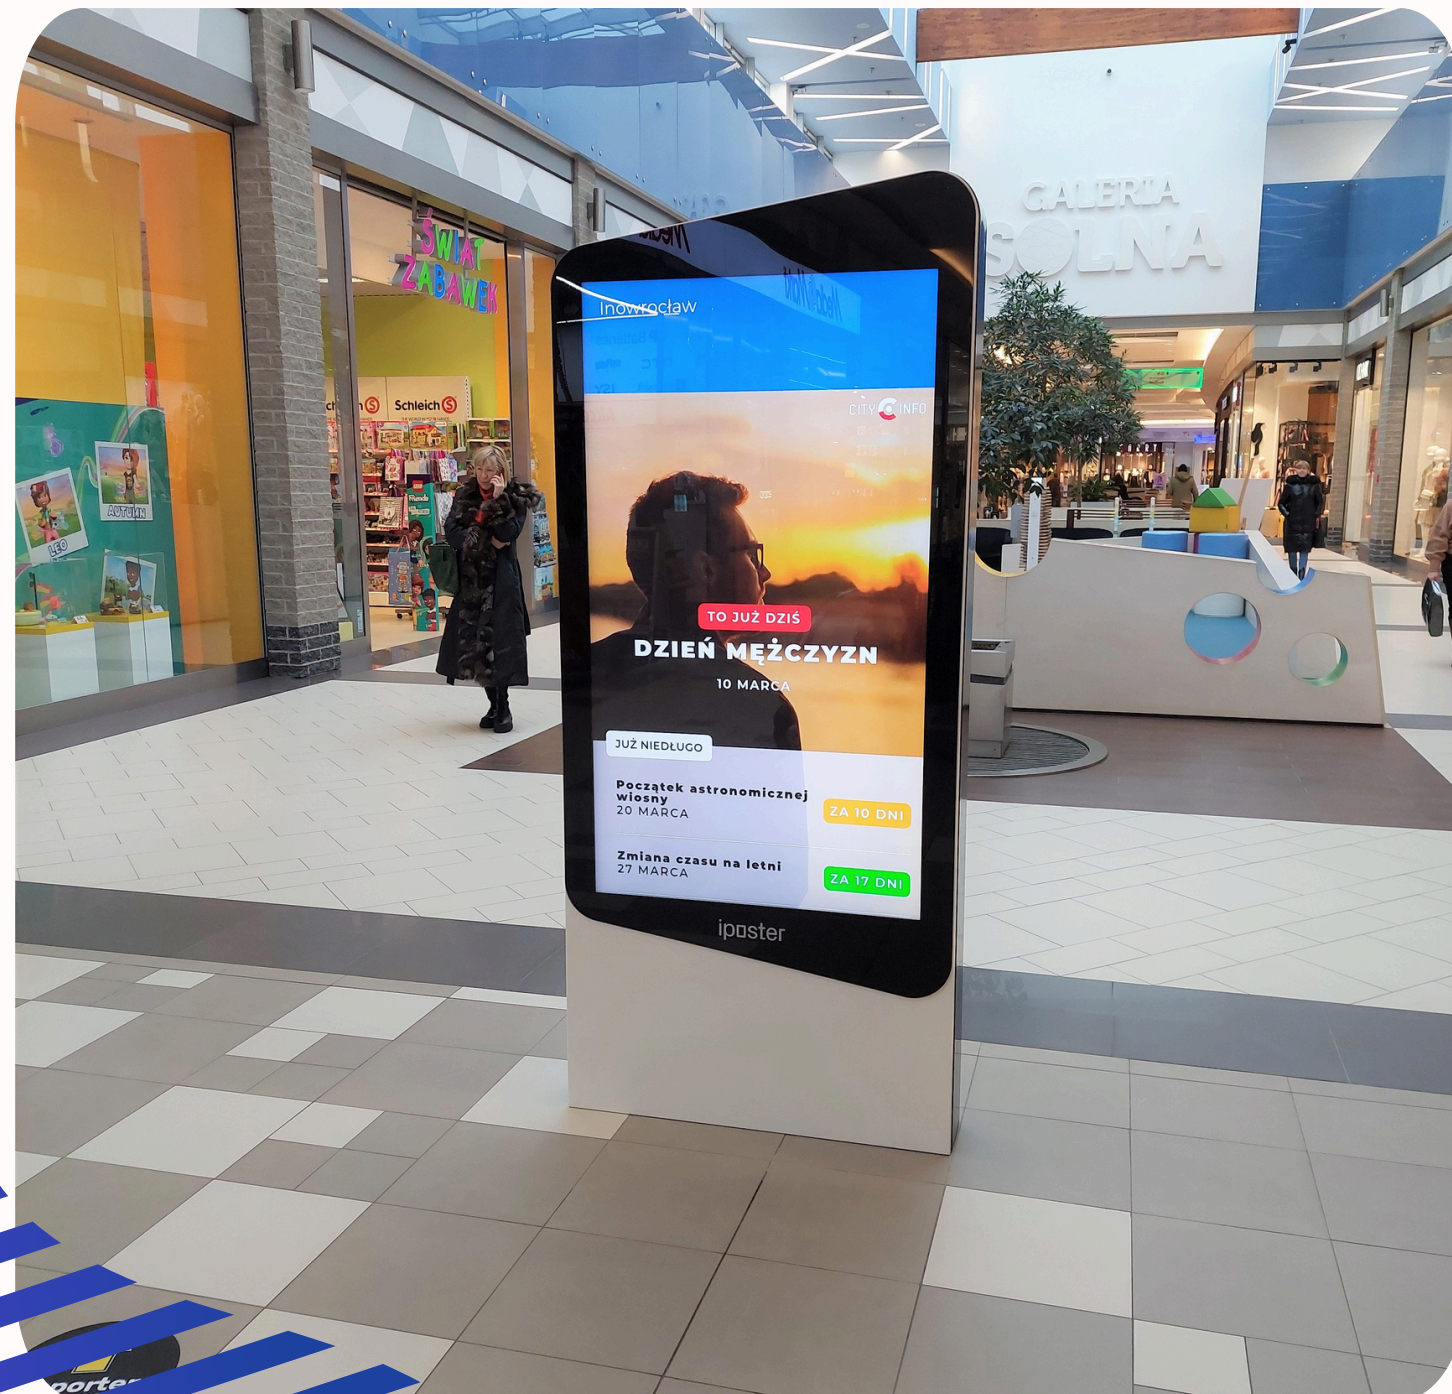

REKLAMA NA NOŚNIKACH DIGITALOWYCH IPOSTER

FORMAT: 1080x1920 px full hd pion

KOSZT: wycena indywidualna
u właściciela nośników

✉ oferta@ams.com.pl

(w temacie maila proszę wpisać
Digital Indoor Galeria Solna)