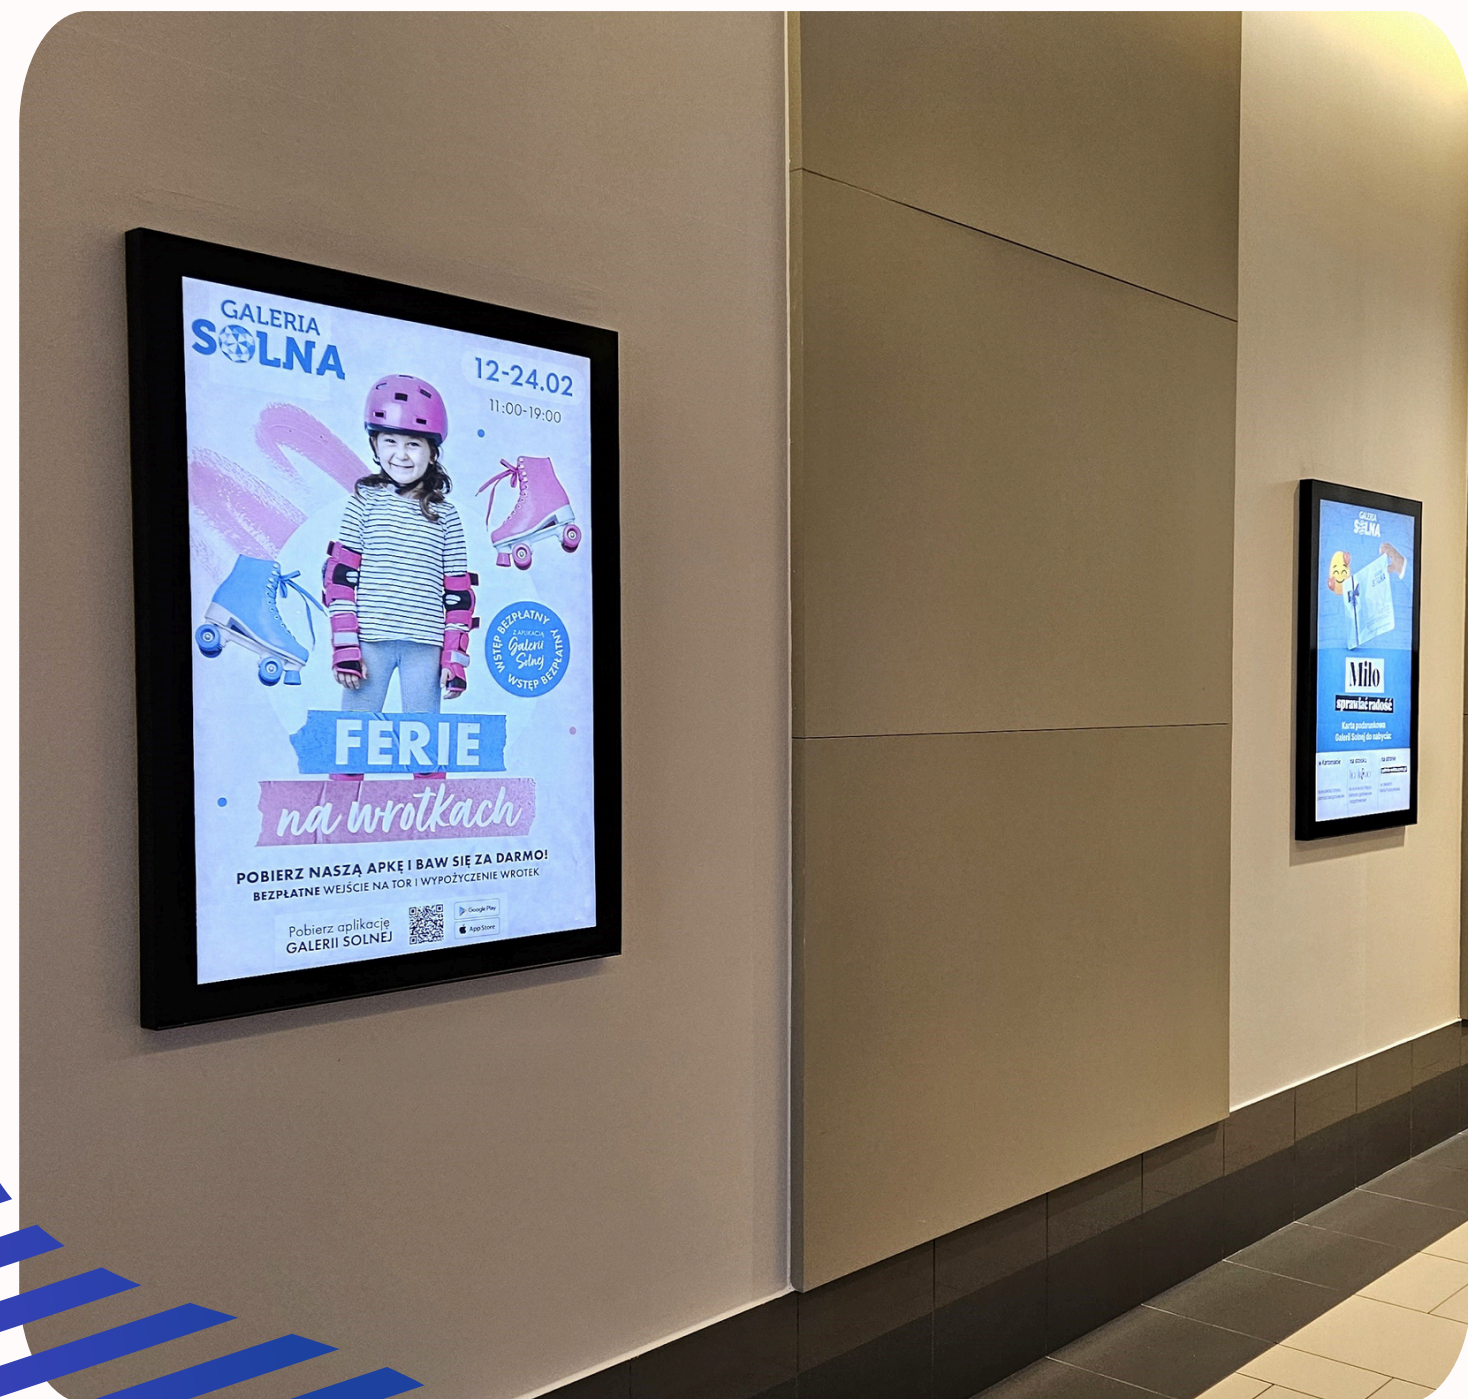

# PLAKATY W PODŚWIETLANYCH STANDACH NA PASAŻACH

**FORMAT: B1**  
**CZAS EKSPOZYCJI: 4 TYGODNIE**  
**KOSZT: 900 ZŁ/SZTUKA**

# PLAKATY W PODŚWIETLANYCH RAMKACH W KORYTARZU PRZEJŚCIOWYM

**FORMAT: B1**  
**CZAS EKSPOZYCJI: 4 TYGODNIE**  
**KOSZT: 900 ZŁ/SZTUKA**

# REKLAMA NA PODŚWIETLANYCH NOŚNIKACH PRZY WEJŚCIACH DO CH

**FORMAT:** 120x180 cm,  
nośnik tekstylny typu  
streetboard

**KOSZT:** wycena  
indywidualna

✉ [damian.wasilek@ooh.pl](mailto:damian.wasilek@ooh.pl)